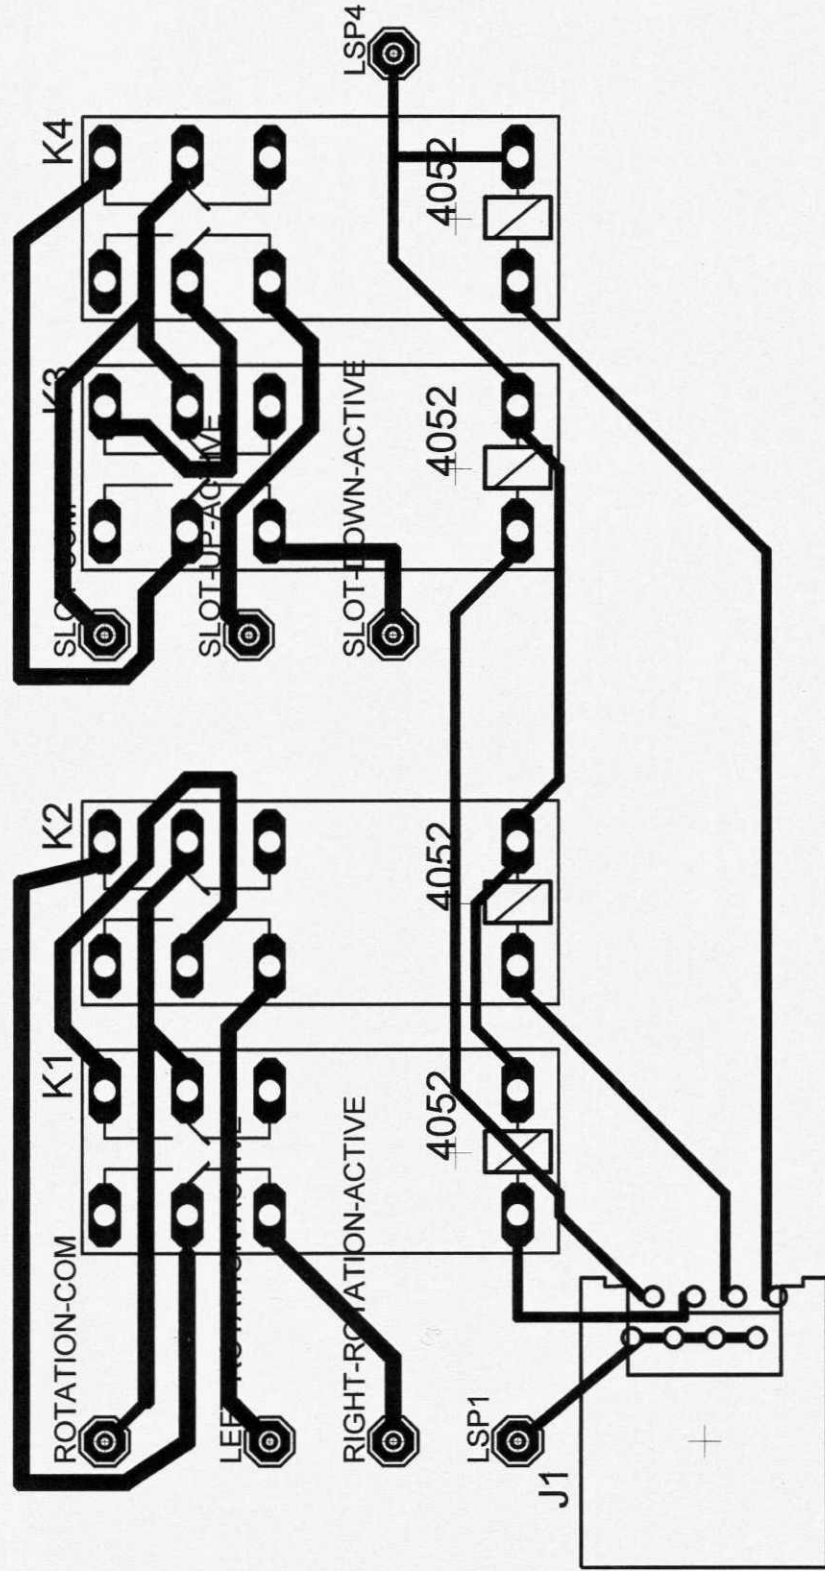

Dome MOTOR
CONTROLLER 1

2008/08/20